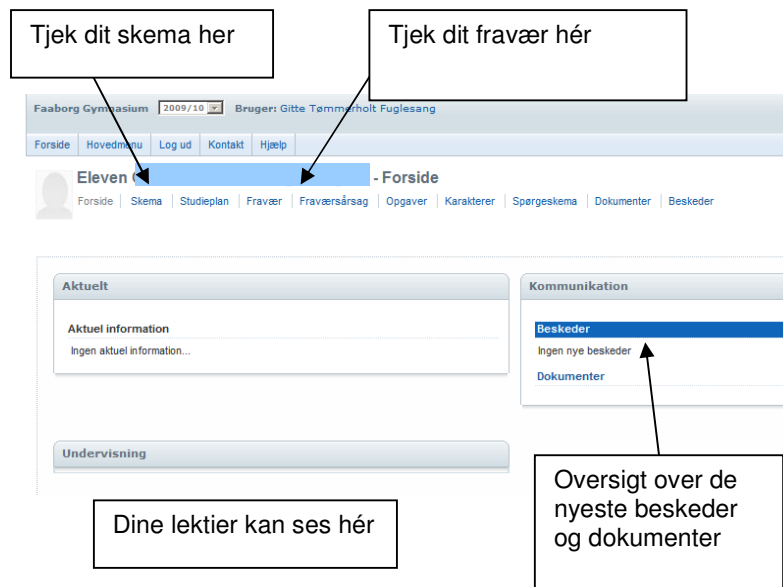

## Log ind

Dit bruger-ID er din fødselsdag + dine initialer.

Din adgangskode er de 8 første cifre I dit cpr-nummer.

Eksempel: Axel Toft Jensen med cpr-nummer 120892-2345 har følgende login-oplysninger:

Bruger-ID: 120892ATJ - Adgangskode : 12089223

## Din forside: