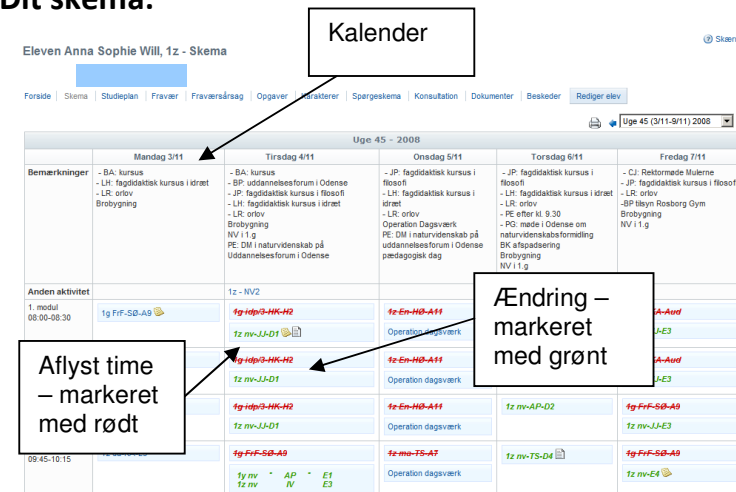

og meget mere.

Denne folder er ment som en hurtig introduktion til de mest benyttede funktioner i Lectio. Skolen forventer, at du mindst én gang om dagen logger på Lectio og tjekker om der er kommet beskeder til dig, eller om der er ændringer i dit skema. Du skal også indtaste en fraværsårsag hver gang, du har haft fravær fra en eller flere timer.

## Log ind

Dit bruger-ID er din fødselsdag + dine initialer.

Din adgangskode er de 8 første cifre I dit cpr-nummer.

Eksempel: Axel Toft Jensen med cpr-nummer 120892-2345 har følgende login-oplysninger:

Bruger-ID: 120892ATJ - Adgangskode : 12089223

## Din forside:

## Dit skema:

Du kan klikke på en lektion for at få flere oplysninger - for eksempel om lektier og undervisningsmaterialer